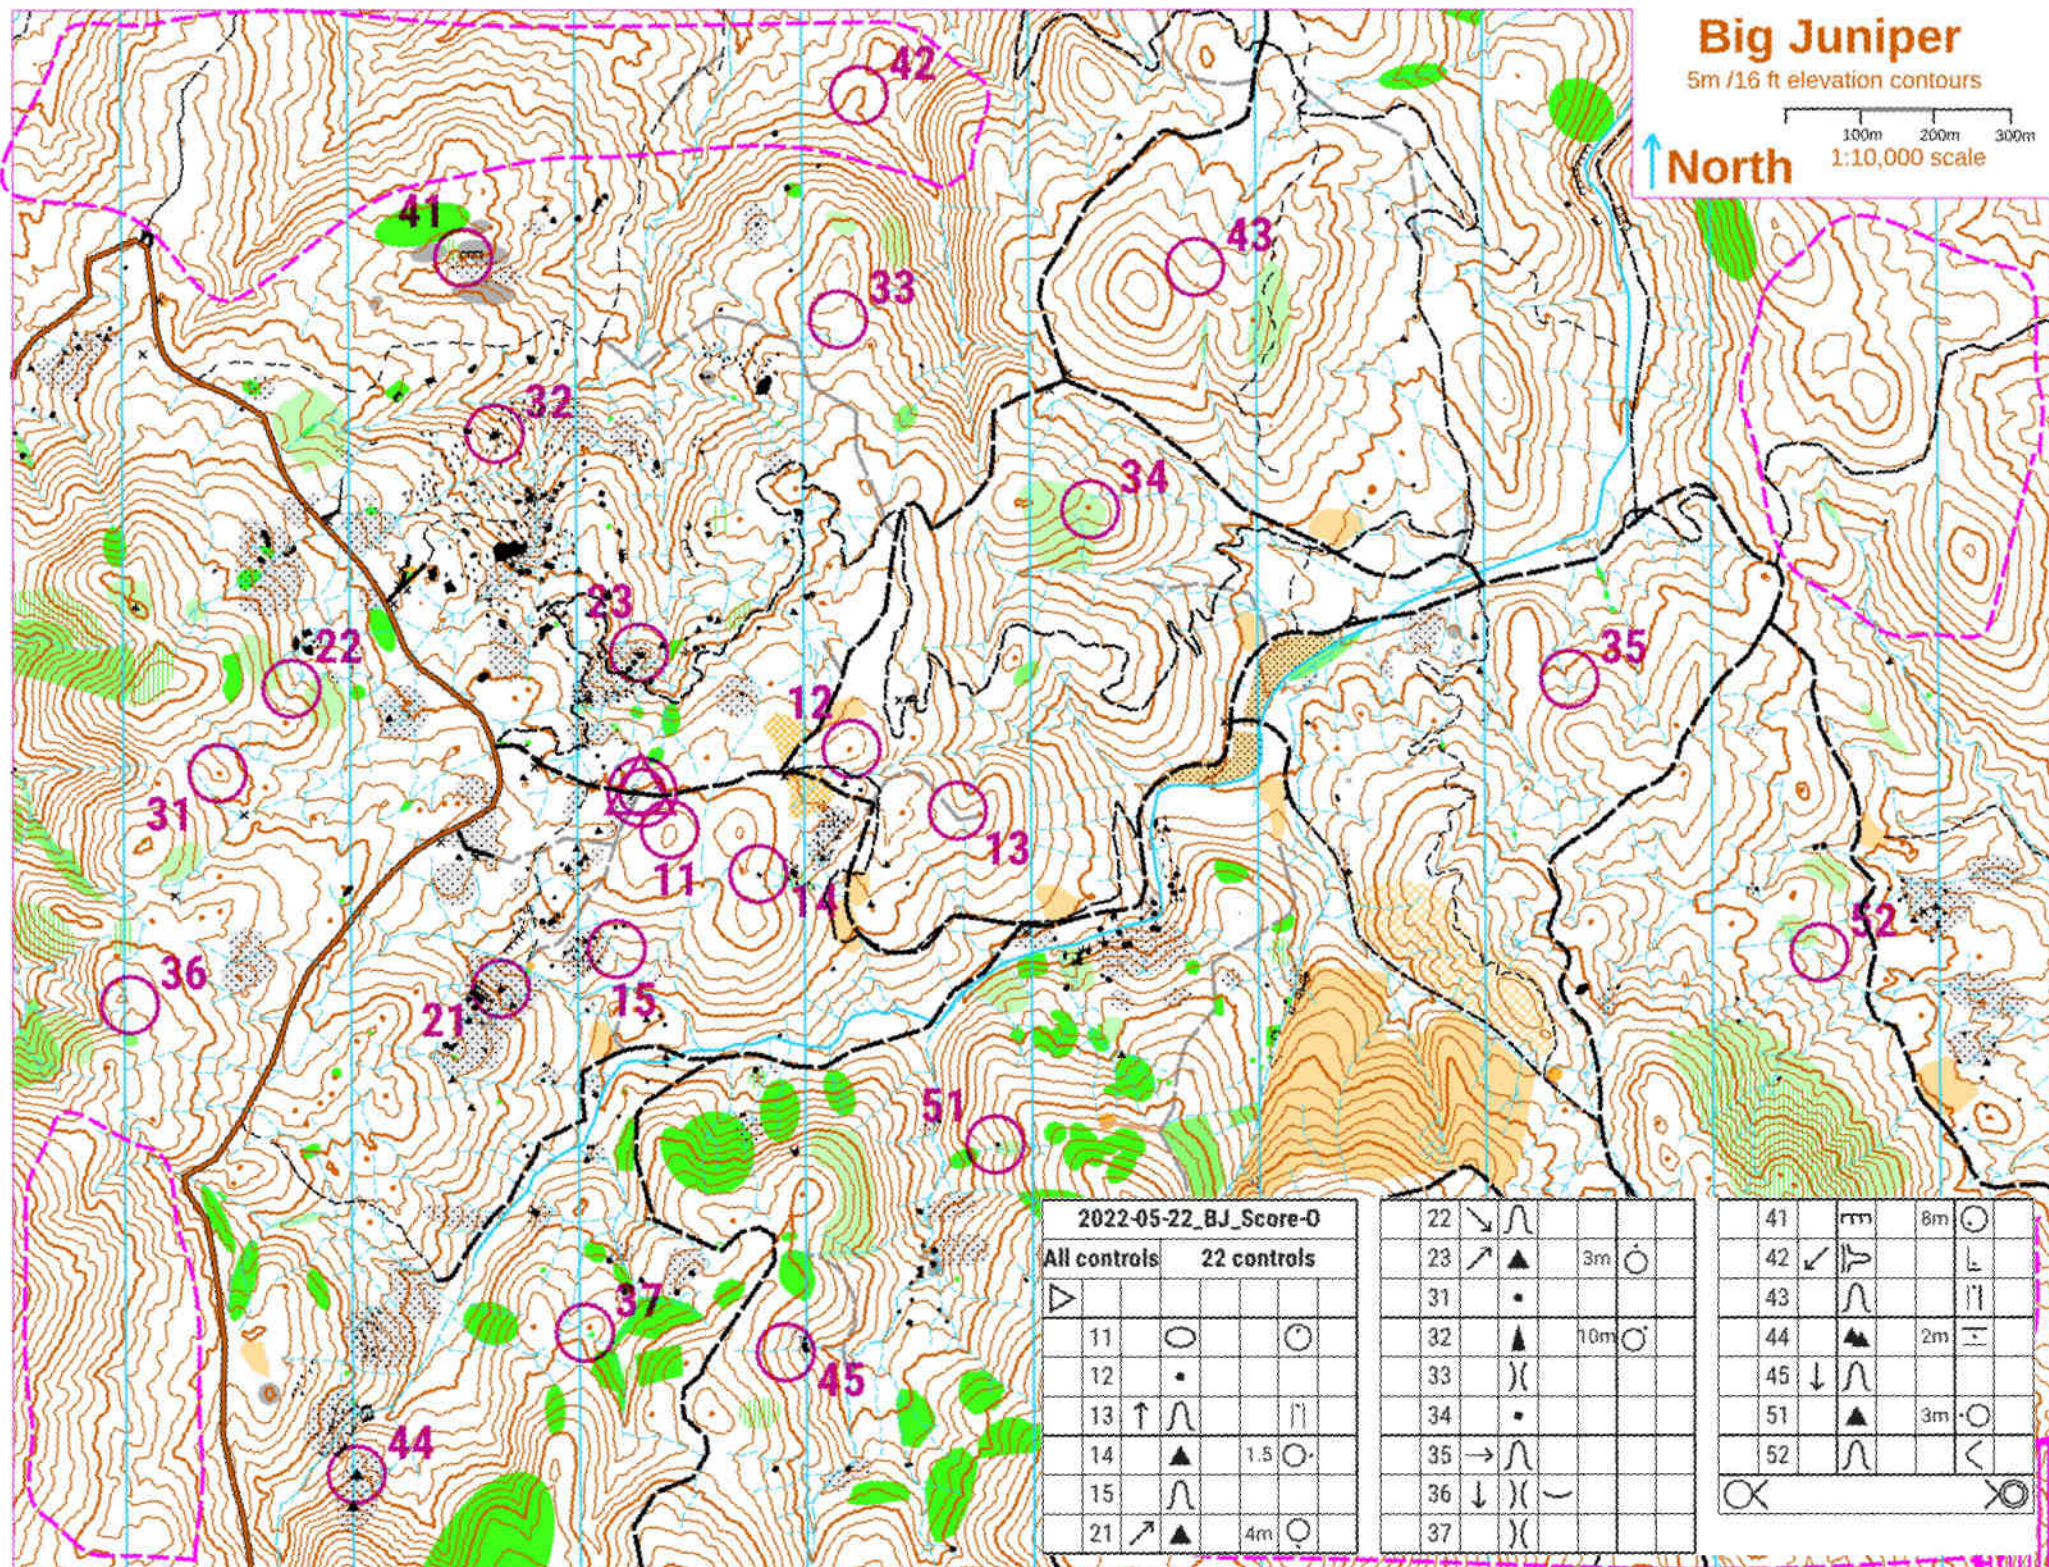

# Big Juniper

5m /16 ft elevation contours

North ↑

1:10,000 scale

2022-05-22\_BJ\_Score-0

All controls	22 controls	
▽		
11	○	○
12	•	
13	↑ ∩	∩
14	▲	1.5 ○
15	∩	
21	↗ ▲	4m ○

22	↘ ∩	
23	↗ ▲	3m ○
31	•	
32	▲	10m ○
33	) (	
34	•	
35	→ ∩	
36	↓ ) (	-
37	) (	

41	∩	8m ○
42	↙ ∩	∩
43	∩	∩
44	▲	2m ∩
45	↓ ∩	
51	▲	3m ○
52	∩	<
○		○